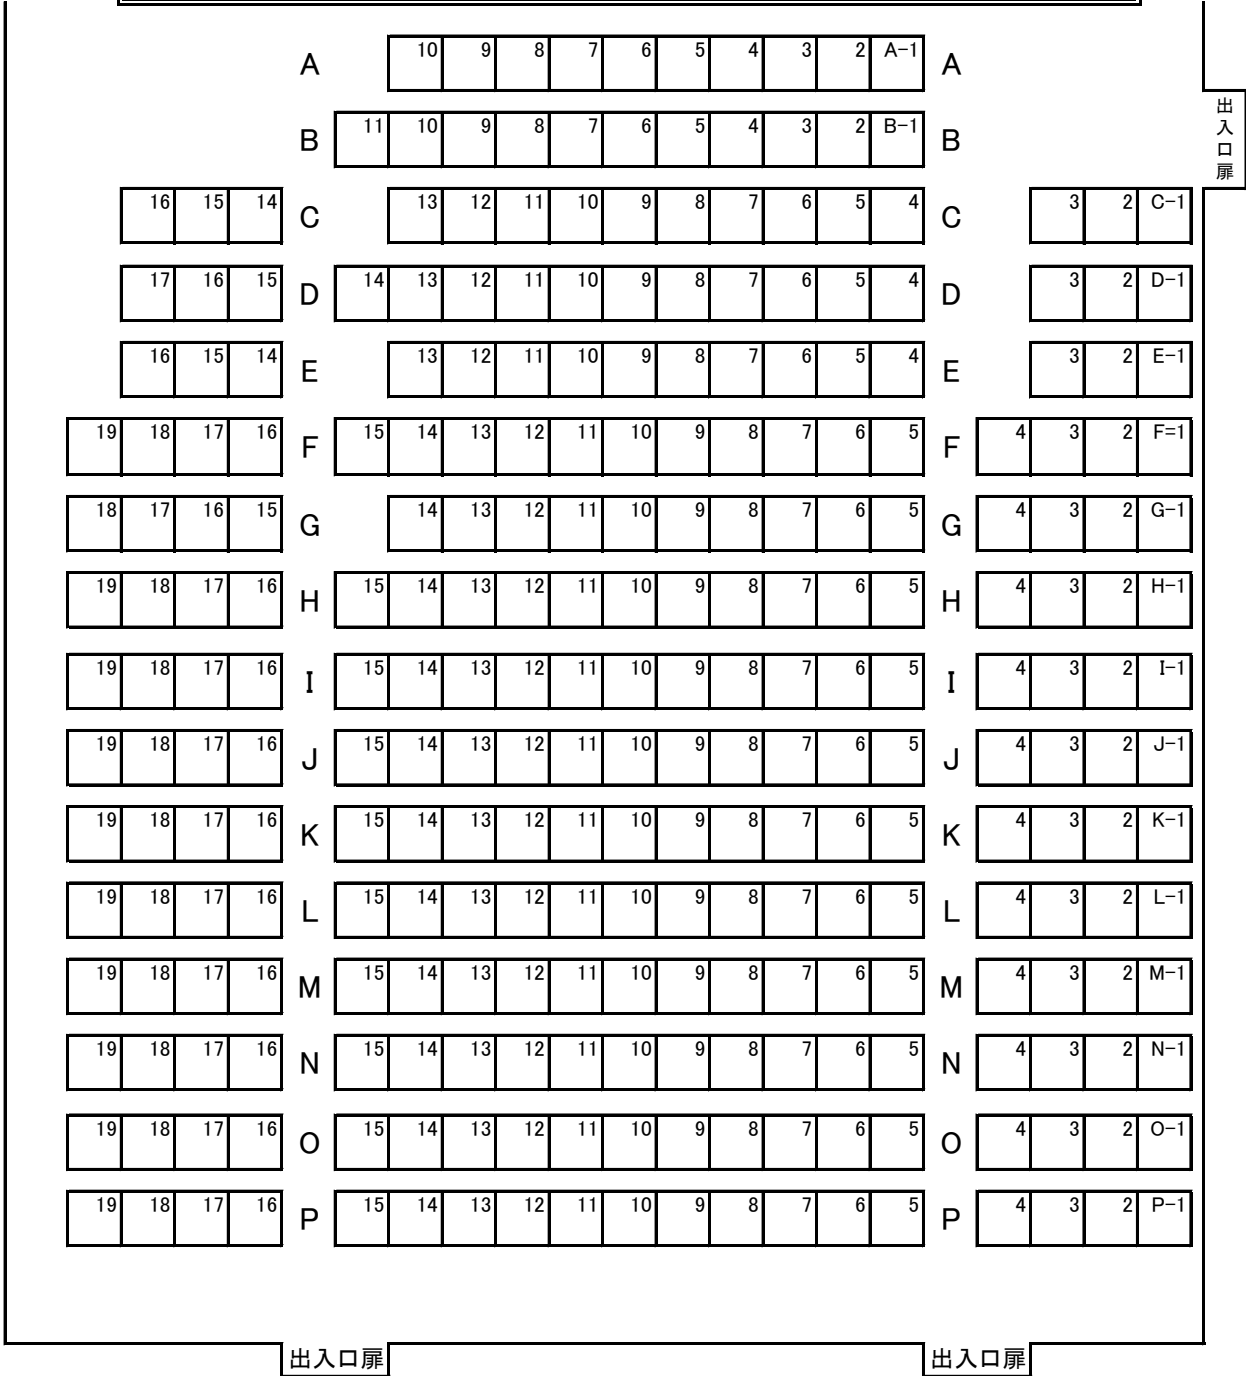

舞 台

大阪歴史博物館 4階講堂 配席表

278席 (内 A列~H列は格納可能)